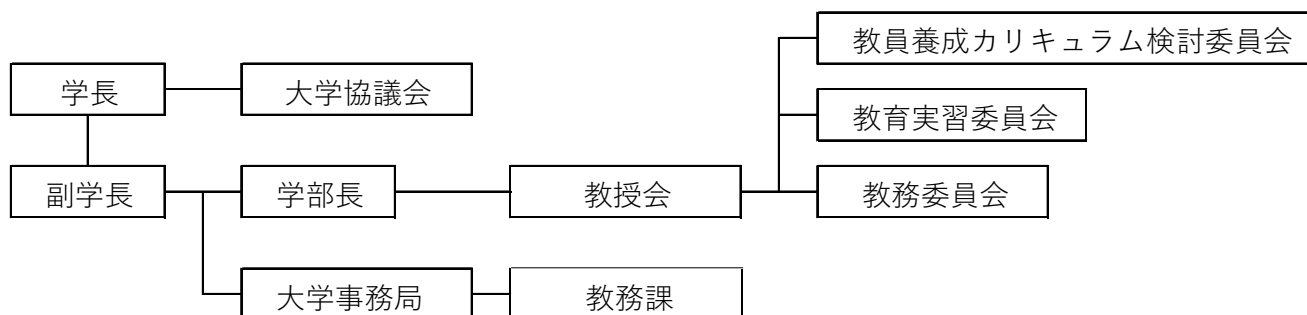

【教員養成に係る組織図】

【本学で取得できる教員免許状および専任教員数】

【2017（平成 29）年度入学～】

学部	学科	免許状の種類及び教科	教職科目担当 専任教員	教科科目等 担当教員
商学部	経営学科	高等学校教諭一種免許状（商業）	3名	5名
	会計学科	高等学校教諭一種免許状（商業）		4名
大学院	商学研究科	高等学校教諭専修免許状（商業）		

【2022（令和 4）年度入学～】

学部	学科	免許状の種類及び教科	教職科目担当 専任教員	教科科目等 担当教員
商学部	経営学科	高等学校教諭一種免許状（商業）	3名	5名
		高等学校教諭一種免許状（情報）		5名
	会計学科	高等学校教諭 1 種免許状（商業）		4名
大学院	商学研究科	高等学校教諭専修免許状（商業）		5名